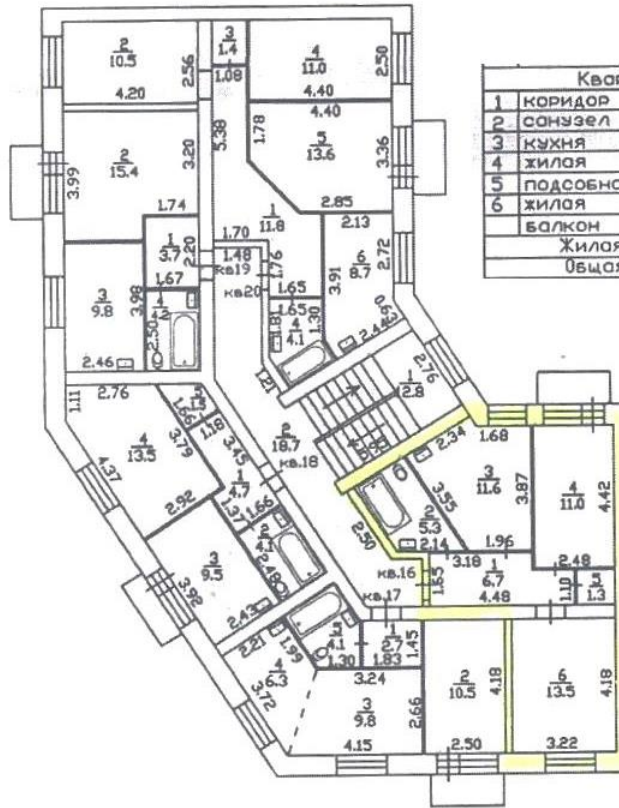

3 этаж

Квартира 16		
1	КОРИДОР	6.7
2	СПАЛЬНЯ	5.3
3	КУХНЯ	11.6
4	ЖИЛАЯ	11.0
5	ПОДСОБНАЯ	1.3
6	ЖИЛАЯ	13.5
БАЛКОН		
ЖИЛАЯ ПЛОЩАДЬ		24.5
ОБЩАЯ ПЛОЩАДЬ		49.4