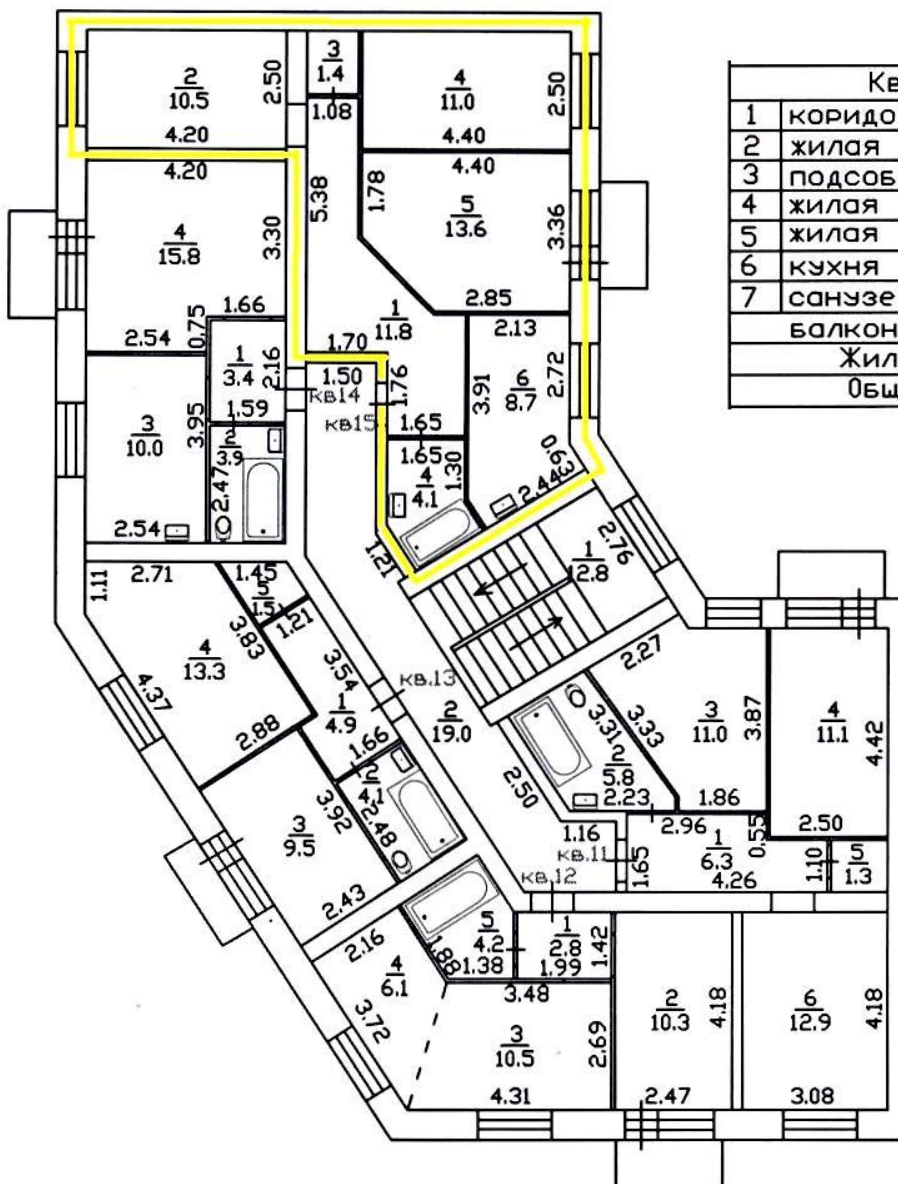

многоквартирный жилой дом со встроенными помещениями общественного назначения (2 очередь строительства) 2 блок-секция
 по адресу: Республика Хакасия, с.Аскиз, улица Горького, д.2А

1 этаж

МНОГОКВАРТИРНЫЙ ЖИЛОЙ ДОМ СО ВСТРОЕННЫМИ ПОМЕЩЕНИЯМИ ОБЩЕСТВЕННОГО НАЗНАЧЕНИЯ (2 очередь строительства) 2 блок-секция по адресу: Республика Хакасия, с.Аскиз, улица Горького, д.2А

2 этаж

Квартира 15		
1	КОРИДОР	11.8
2	ЖИЛАЯ	10.5
3	ПОДСОВНЯЯ	1.4
4	ЖИЛАЯ	11.0
5	ЖИЛАЯ	13.6
6	КУХНЯ	8.7
7	САМУЗЕЛ	4.1
БАЛКОН		
ЖИЛАЯ ПЛОЩАДЬ		35.1
ОБЩАЯ ПЛОЩАДЬ		61.1