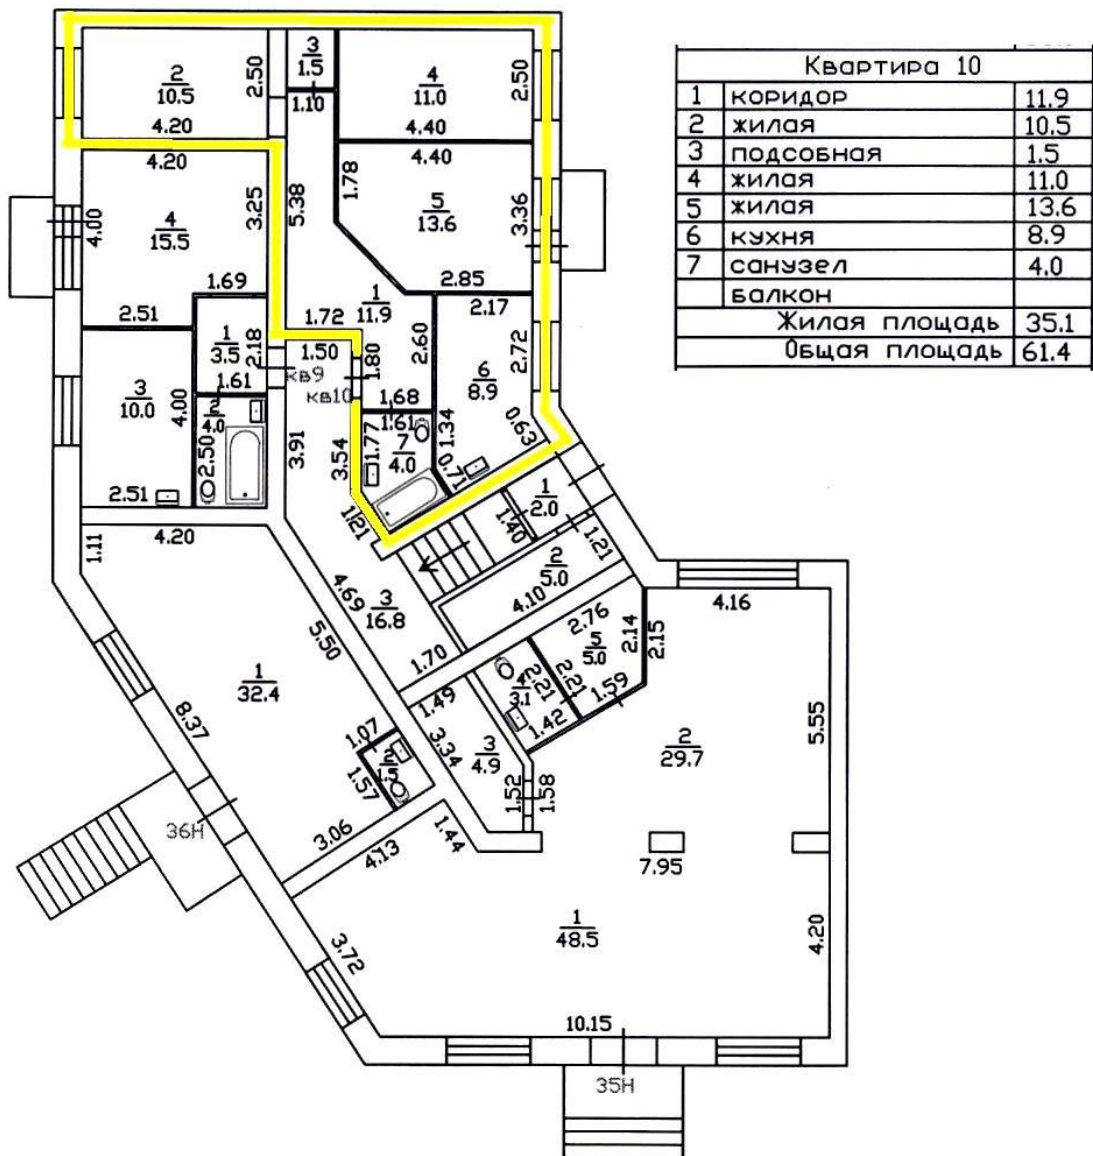

многоквартирный жилой дом со встроенными помещениями общественного назначения (2 очередь строительства) 2 блок-секция
 по адресу: Республика Хакасия, с.Аскиз, улица Горького, д.2А

1 этаж

МНОГОКВАРТИРНЫЙ ЖИЛОЙ ДОМ СО ВСТРОЕННЫМИ ПОМЕЩЕНИЯМИ ОБЩЕСТВЕННОГО НАЗНАЧЕНИЯ (2 очередь строительства) 2 блок-секция по адресу: Республика Хакасия, с.Аскиз, улица Горького, д.2А

2 этаж

Квартира 15		
1	КОРИДОР	11.8
2	ЖИЛАЯ	10.5
3	ПОДСОВНЯЯ	1.4
4	ЖИЛАЯ	11.0
5	ЖИЛАЯ	13.6
6	КУХНЯ	8.7
7	САМУЗЕЛ	4.1
БАЛКОН		
ЖИЛАЯ ПЛОЩАДЬ		35.1
ОБЩАЯ ПЛОЩАДЬ		61.1